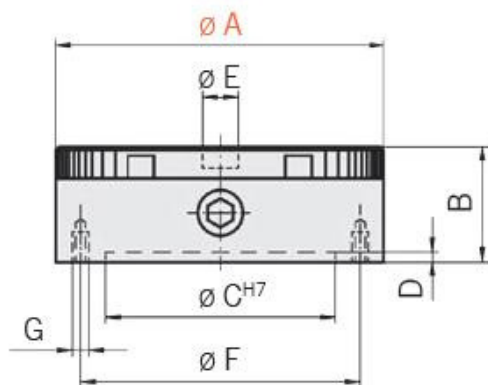

AKČNÍ NABÍDKA

Platná do: 1.9.2010 – 31.12.2010

Permanentní magnetický upínač, kruhový, pro broušení a soustružení

Kód: SAV 244.02

Sleva: 15%

S paralelním uspořádáním pólů

Nominální upínací síla: 70N/cm² (průměry 100-160mm)
140 N/cm² (průměry od 200mm)

Limit úběru pólové desky: 8 mm

Výška magnetického pole: 10 mm

Kruhový upínač s mimořádně vysokou upínací silou.

Průměry 100; 130 a 160mm jsou určeny pro broušení.

Průměry od 200mm již disponují vysokou upínací silou, proto jsou již vhodné pro broušení i soustružení. Upínač je vybaven soustřednými drážkami pro snadné vystředění obrobku.

Je rovněž možno vrtat až do průměru E (viz obrázky). Hloubka vrtání však nesmí překročit 15 mm u upínačů s průměrem 100 a 130 mm a 15 mm u upínačů od 200 do 500 mm.

Na požádání možno dodat v provedení s přírubou. (SAV 248.90 až 248.94)

Rovněž možno použít pólový nástavec SAV 248.05.

Abmessungen in mm							Polteilung St/ NE	Schalt- stellen	Gewicht in kg
A	B ^{+0,5}	C	D	E	F	G			
100	62	70	2,5	-	91	3 x M 5	4/1,5 2/1,5	1	3,0
130	62	90	2,5	-	120	4 x M 6	4/1,5 2/1,5	1	5,0
160	75	125	3,0	-	142	4 x M 8	6/1,5 2/1,5	1	8,0
200	80	150	4,5	-	182	4 x M 8	8 / 5	1	13,0
250	80	200	4,5	22	232	4 x M 8	8 / 5	1	20,0
300	85	250	4,5	22	285	4 x M 8	8 / 5	1	29,0
350	85	300	4,5	22	334	4 x M 8	8 / 5	1	40,0
400	100	300	5,0	22	350	6 x M 10	8 / 5	1	59,0
450	100	350	5,0	22	400	6 x M 10	8 / 5	2	70,0
500	100	400	5,0	22	450	6 x M 10	8 / 5	2	90,0