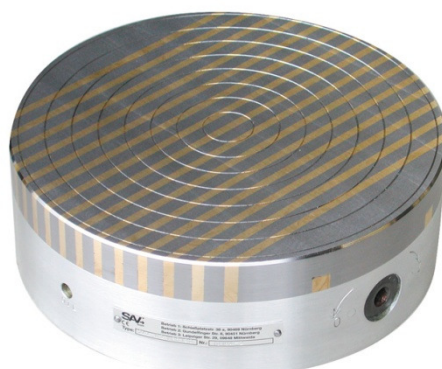

AKČNÍ NABÍDKA

Platná do: 1.9.2010 – 31.12.2010

Permanentní magnetický upínač, kruhový, pro broušení a soustružení

Kód: SAV 244.02

Sleva: 15%

S paralelním uspořádáním pólů

Nominální upínací síla: 70N/cm² (průměry 100-160mm)
140 N/cm² (průměry od 200mm)

Limit úběru pólové desky: 8 mm

Výška magnetického pole: 10 mm

Kruhový upínač s mimořádně vysokou upínací silou.

Průměry 100; 130 a 160mm jsou určeny pro broušení.

Průměry od 200mm již disponují vysokou upínací silou, proto jsou již vhodné pro broušení i soustružení. Upínač je vybaven soustřednými drážkami pro snadné vystředění obrobku.

Je rovněž možno vrtat až do průměru E (viz obrázky). Hloubka vrtání však nesmí překročit 15 mm u upínačů s průměrem 100 a 130 mm a 15 mm u upínačů od 200 do 500 mm.

Na požádání možno dodat v provedení s přírubou. (SAV 248.90 až 248.94)

Rovněž možno použít pólový nástavec SAV 248.05.

Abmessungen in mm							Polteilung St/ NE	Schalt- stellen	Gewicht in kg
A	B ^{+0,5}	C	D	E	F	G			
100	62	70	2,5	-	91	3 x M 5	4/1,5 2/1,5	1	3,0
130	62	90	2,5	-	120	4 x M 6	4/1,5 2/1,5	1	5,0
160	75	125	3,0	-	142	4 x M 8	6/1,5 2/1,5	1	8,0
200	80	150	4,5	-	182	4 x M 8	8 / 5	1	13,0
250	80	200	4,5	22	232	4 x M 8	8 / 5	1	20,0
300	85	250	4,5	22	285	4 x M 8	8 / 5	1	29,0
350	85	300	4,5	22	334	4 x M 8	8 / 5	1	40,0
400	100	300	5,0	22	350	6 x M 10	8 / 5	1	59,0
450	100	350	5,0	22	400	6 x M 10	8 / 5	2	70,0
500	100	400	5,0	22	450	6 x M 10	8 / 5	2	90,0